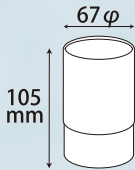

トレンドデザインシリーズ

2点

誕生!

1本 **77**円 (税込)

麻の葉缶 (桃)

市松缶 (緑)

※箱・帯はイメージです。市販のフルトップ缶用のセット箱が利用できます。
※オリジナル箱の製作も承っております。

仕様

67×105 (かぶせ缶)
コートボール450g/m²
オフセット4色印刷
ニス加工
1c/s 100本入
送料別途1c/s 800円 (関東~関西)

※イメージ

とってもかわいい
麻の葉柄と、市松
柄の2タイプ。
ラッピングしても、
とてもオシャレ

第一印刷 (株) では、トレンドデザインシリーズの麻の葉柄缶と市松柄缶の2種類を発売いたします。
ラベルや缶帯などを使いお土産やイベントに、
オリジナル缶を作ってみてはいかがでしょうか？